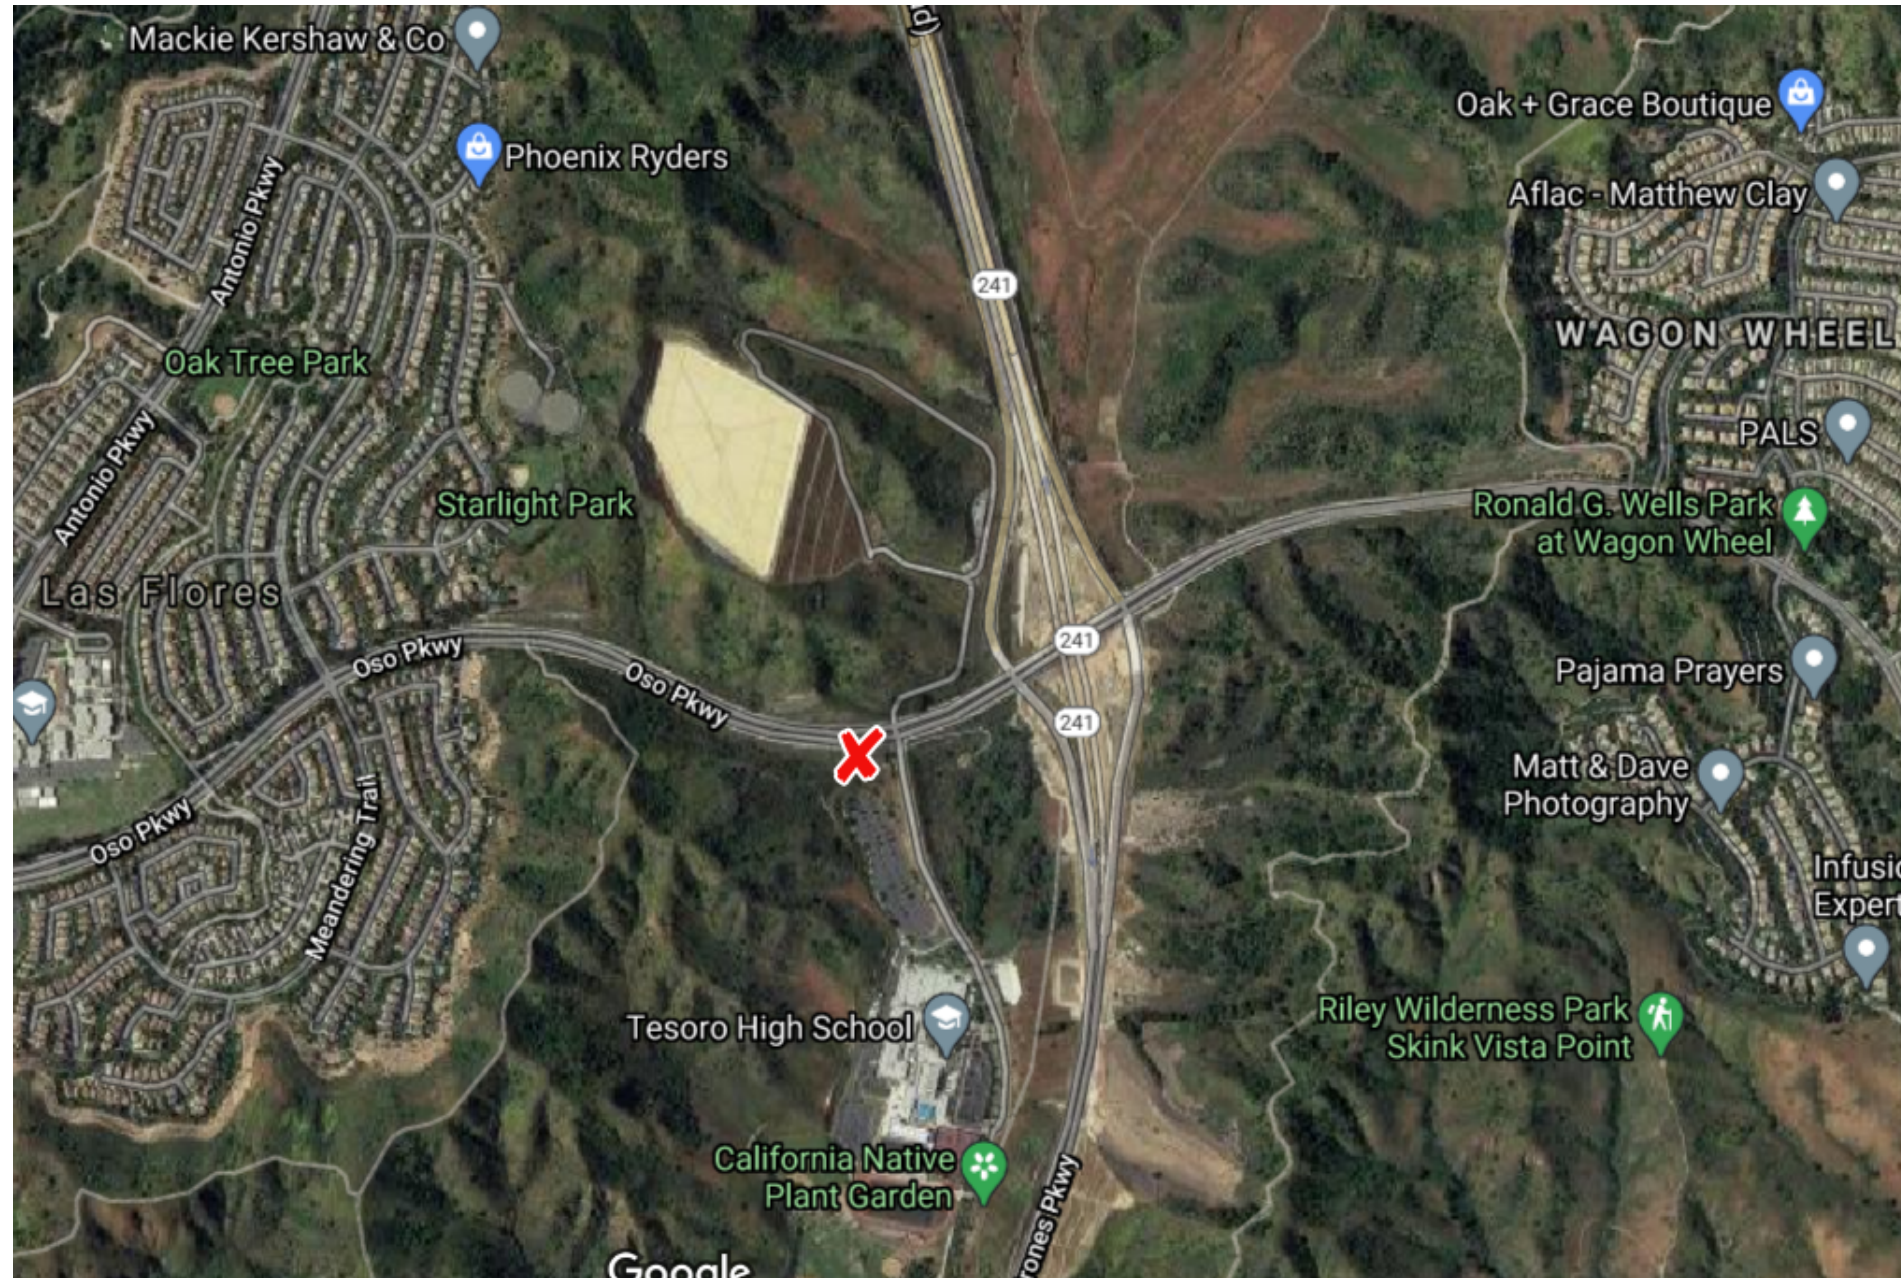

# LA02371A

29634 Oso Pkwy, Trabuco Canyon, CA 92679

Map

LOCATION

©2018 Google Maps

# LA02371A

29634 Oso Pkwy, Trabuco Canyon, CA 92679

Map

View 1

©2018 Google Maps

# LA02371A

29634 Oso Pkwy, Trabuco Canyon, CA 92679

Map

View 2

©2018 Google Maps

# LA02371A

29634 Oso Pkwy, Trabuco Canyon, CA 92679

Map

View 3

©2018 Google Maps